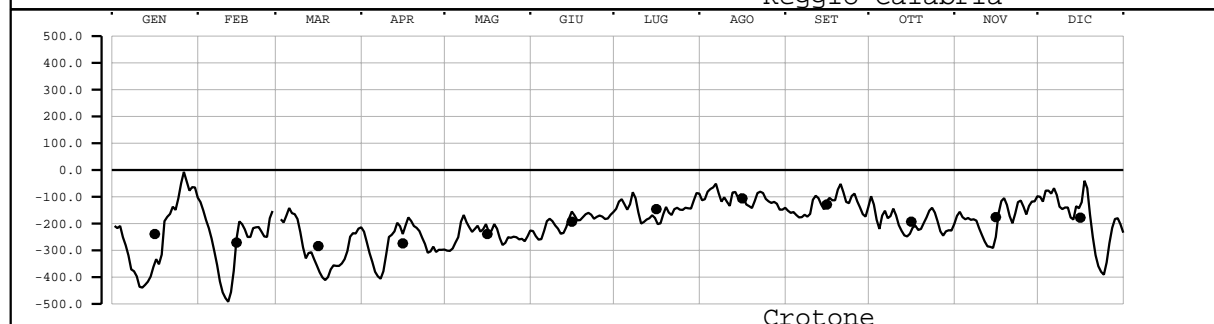

LIVELLO(mm) - VALORI MEDI GIORNALIERI - 2005

Valori filtrati con filtro di Bloomfield

Valore medio mensile = •

LIVELLO(mm) - VALORI MEDI GIORNALIERI - 2005

Valori filtrati con filtro di Bloomfield

Valore medio mensile = •