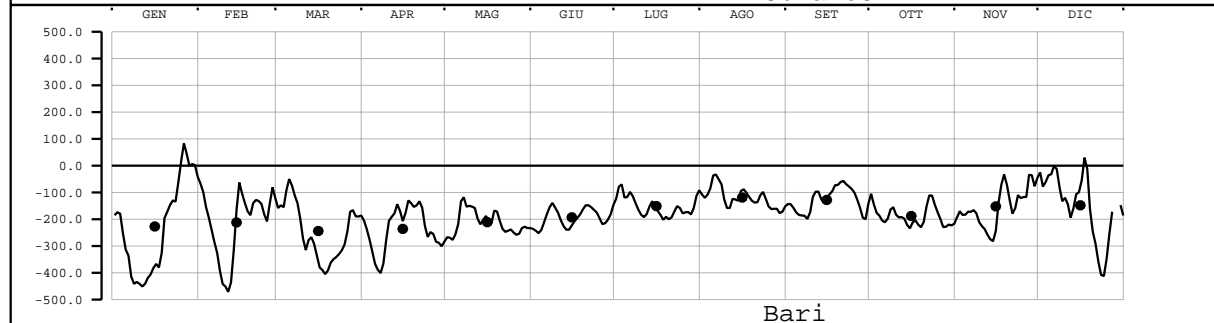

LIVELLO(mm) - VALORI MEDI GIORNALIERI - 2005

Valori filtrati con filtro di Bloomfield

Valore medio mensile = •

LIVELLO(mm) - VALORI MEDI GIORNALIERI - 2005

Valori filtrati con filtro di Bloomfield

Valore medio mensile = •