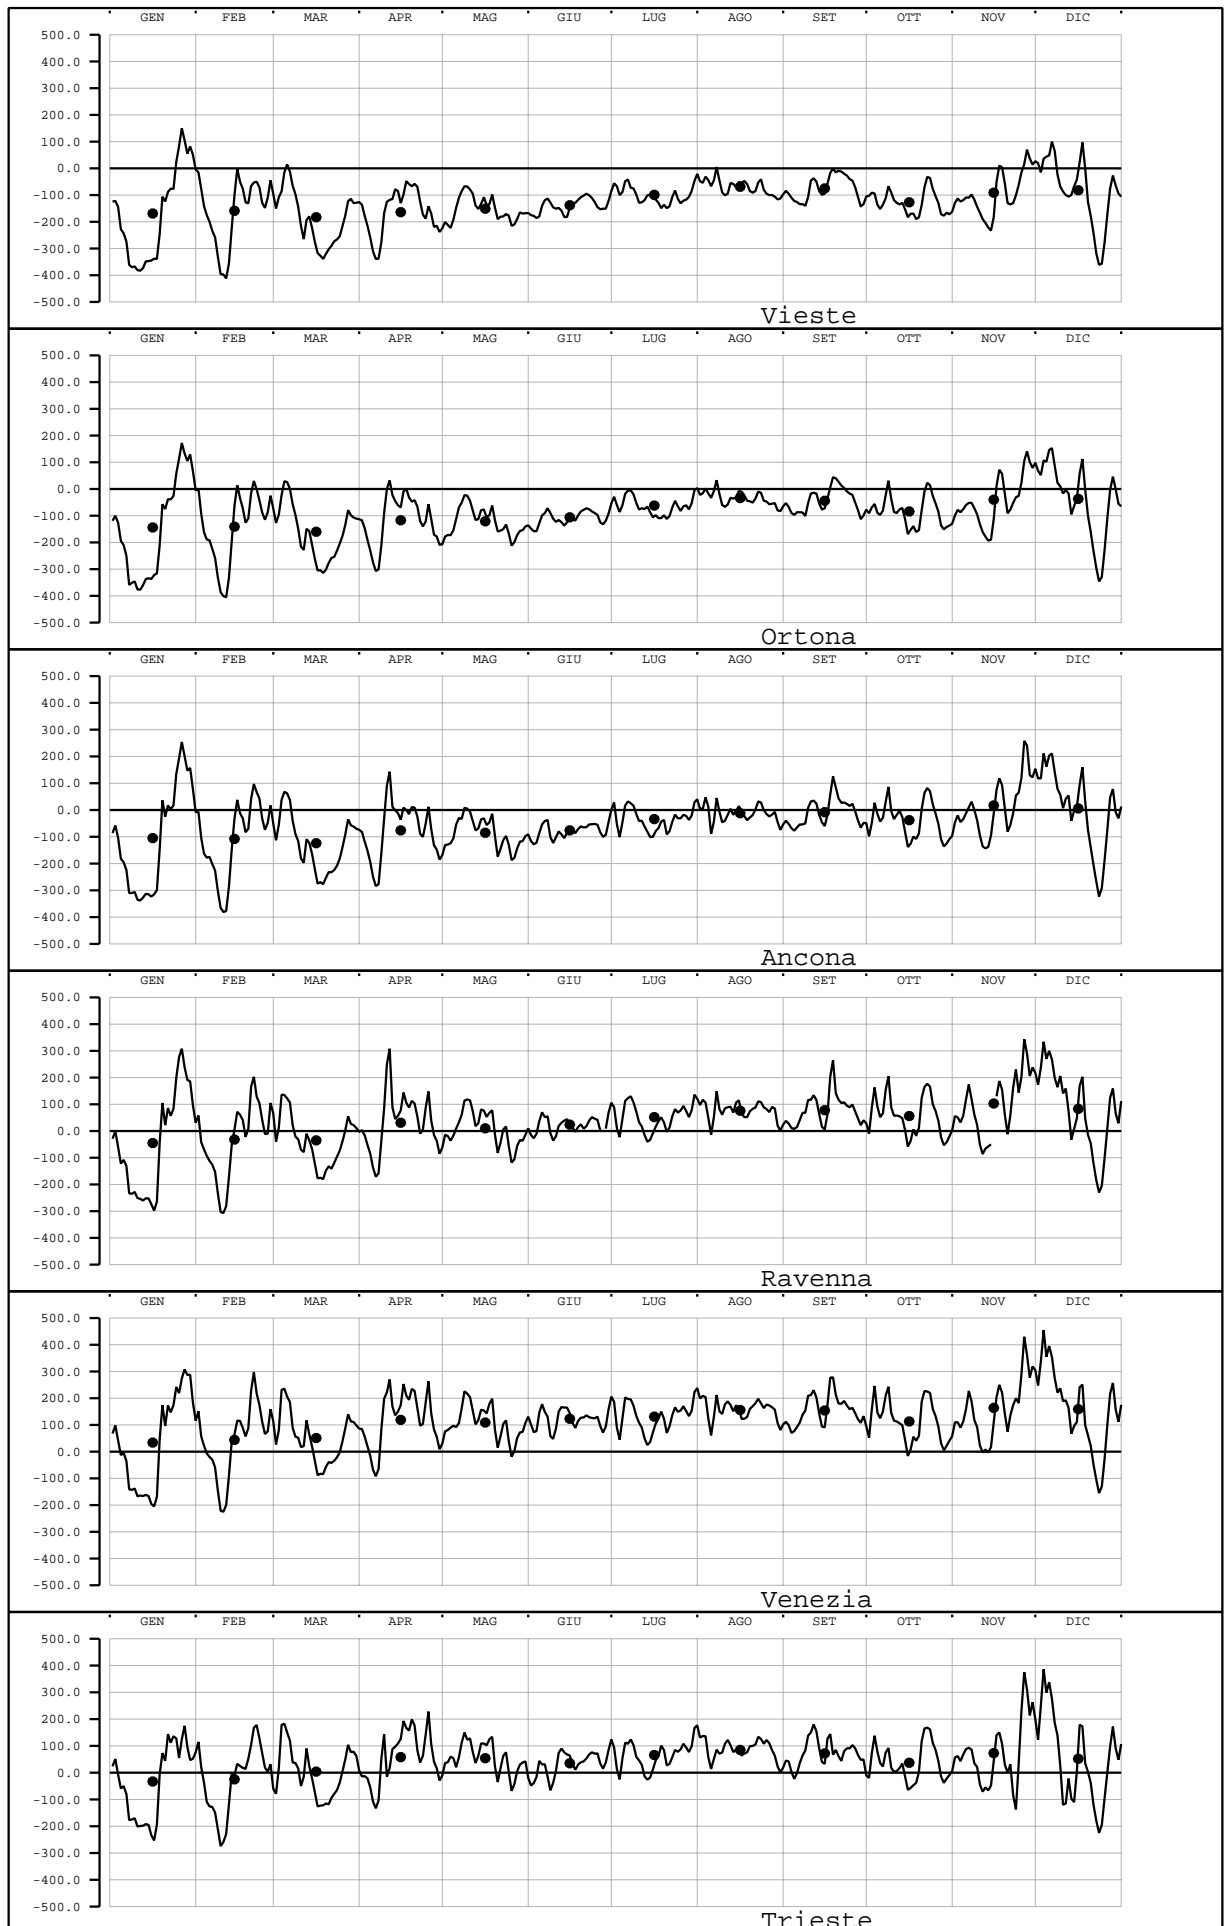

LIVELLO(mm) - VALORI MEDI GIORNALIERI - 2005

Valori filtrati con filtro di Bloomfield

Valore medio mensile = •

LIVELLO(mm) - VALORI MEDI GIORNALIERI - 2005

Valori filtrati con filtro di Bloomfield

Valore medio mensile = •