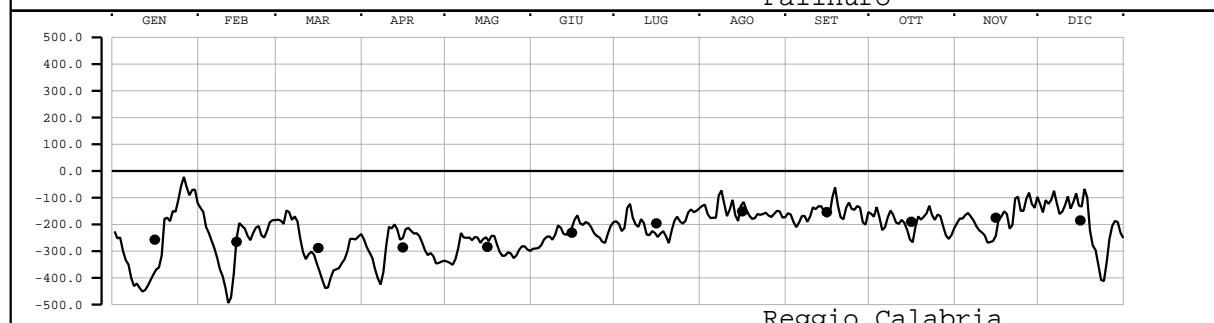

LIVELLO(mm) - VALORI MEDI GIORNALIERI - 2005

Valori filtrati con filtro di Bloomfield

Valore medio mensile = •

LIVELLO(mm) - VALORI MEDI GIORNALIERI - 2005

Valori filtrati con filtro di Bloomfield

Valore medio mensile = •