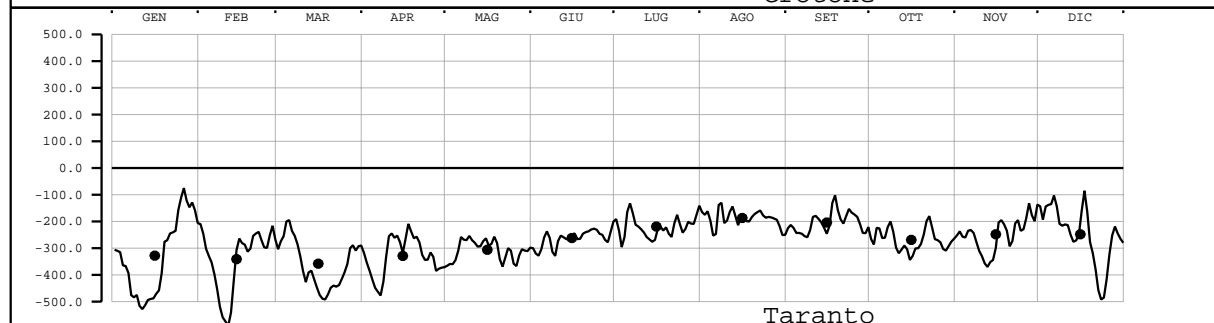

LIVELLO(mm) - VALORI MEDI GIORNALIERI - 2005

Valori filtrati con filtro di Bloomfield

Valore medio mensile = •

LIVELLO(mm) - VALORI MEDI GIORNALIERI - 2005

Valori filtrati con filtro di Bloomfield

Valore medio mensile = •