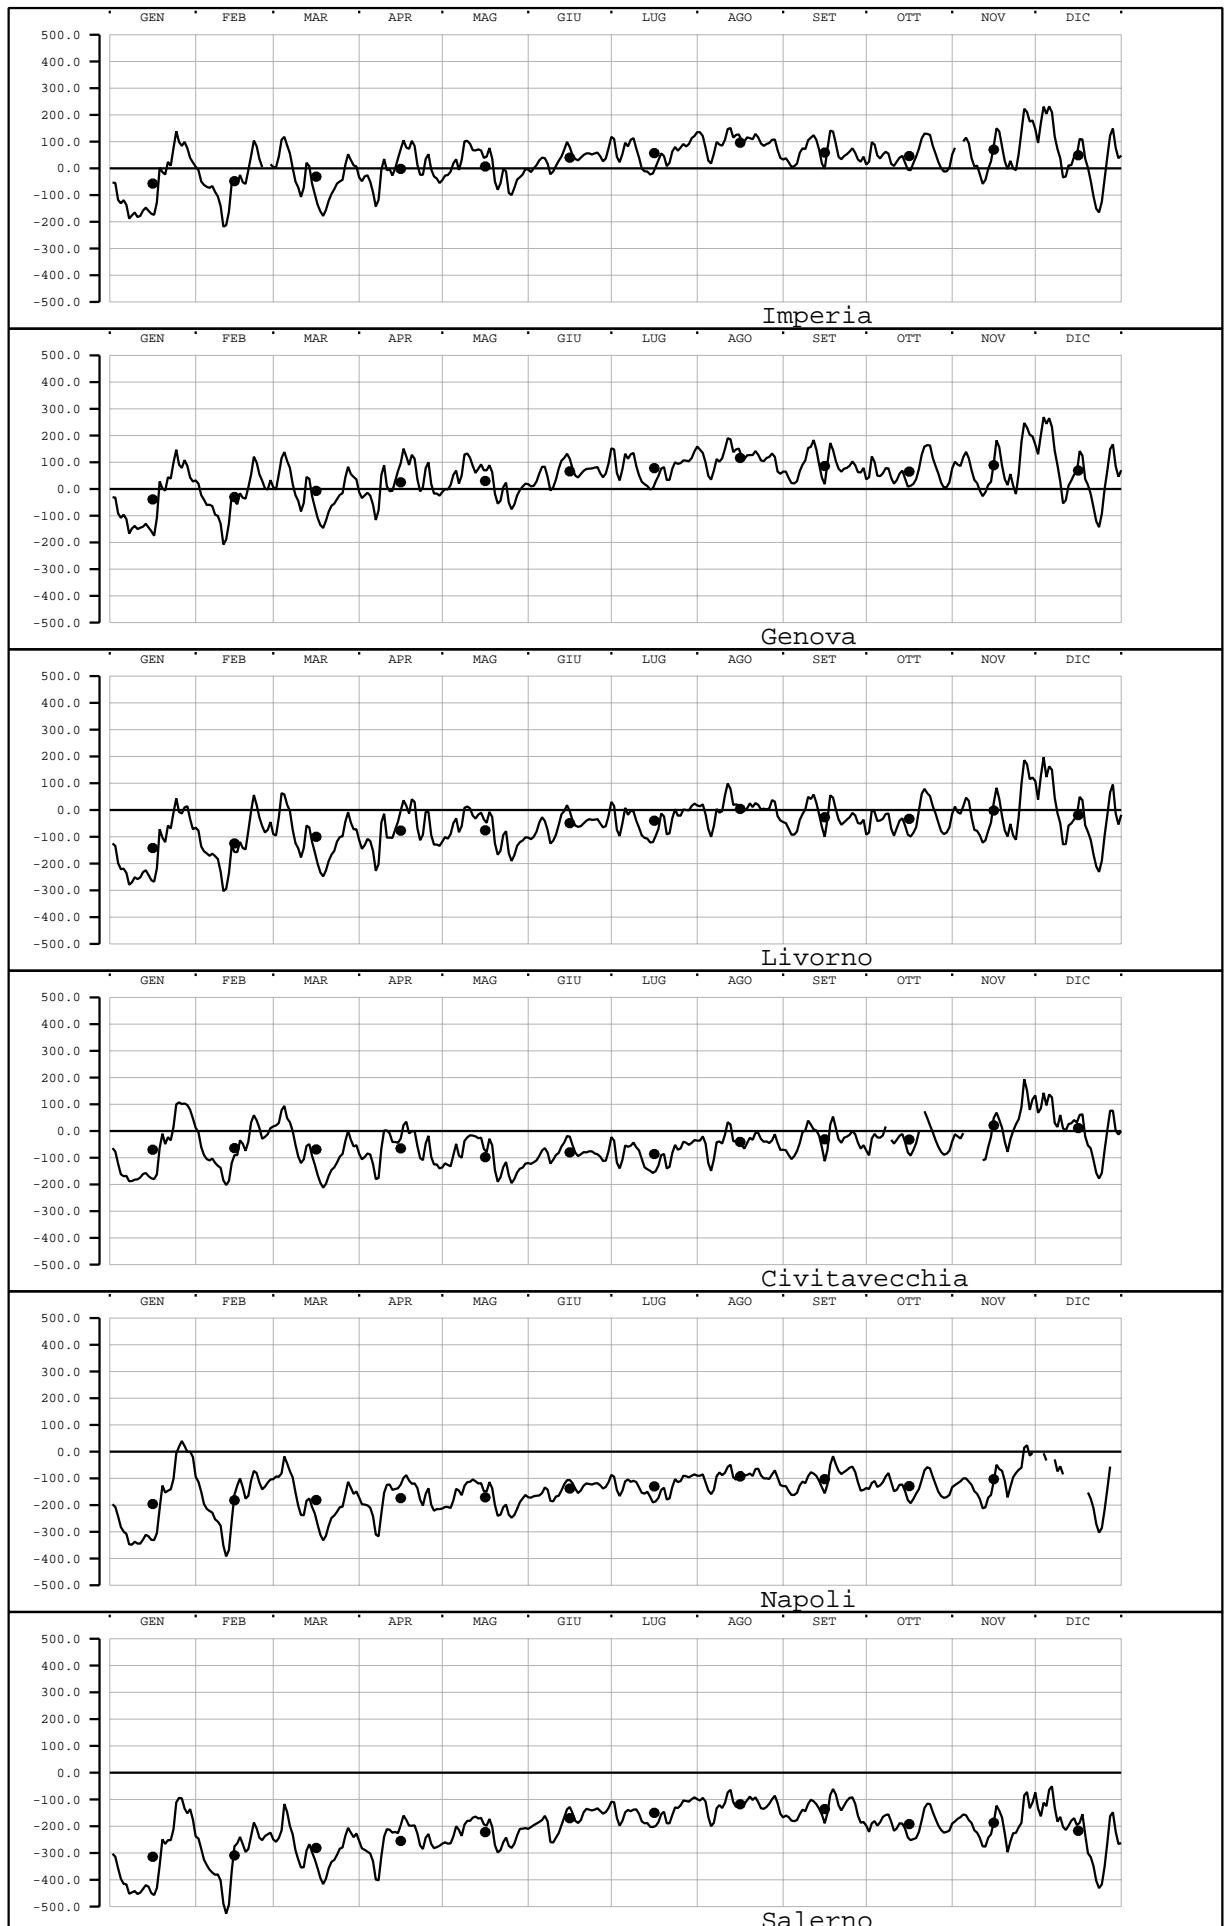

LIVELLO(mm) - VALORI MEDI GIORNALIERI - 2005

Valori filtrati con filtro di Bloomfield

Valore medio mensile = •

LIVELLO(mm) - VALORI MEDI GIORNALIERI - 2005

Valori filtrati con filtro di Bloomfield

Valore medio mensile = •