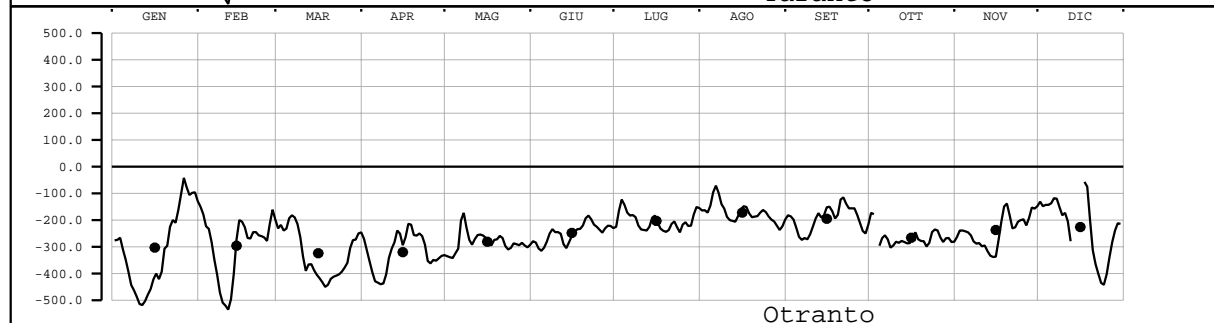

LIVELLO(mm) - VALORI MEDI GIORNALIERI - 2005

Valori filtrati con filtro di Bloomfield

Valore medio mensile = •

LIVELLO(mm) - VALORI MEDI GIORNALIERI - 2005

Valori filtrati con filtro di Bloomfield

Valore medio mensile = •