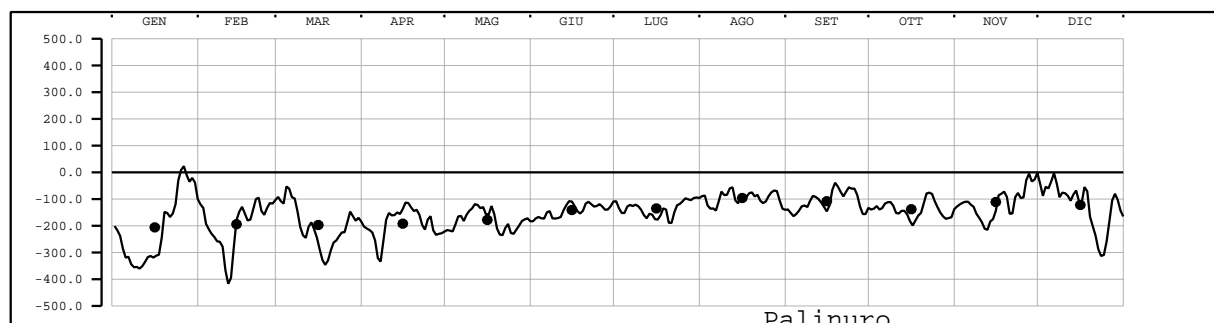

LIVELLO(mm) - VALORI MEDI GIORNALIERI - 2005

Valori filtrati con filtro di Bloomfield

Valore medio mensile = •

LIVELLO(mm) - VALORI MEDI GIORNALIERI - 2005

Valori filtrati con filtro di Bloomfield

Valore medio mensile = •